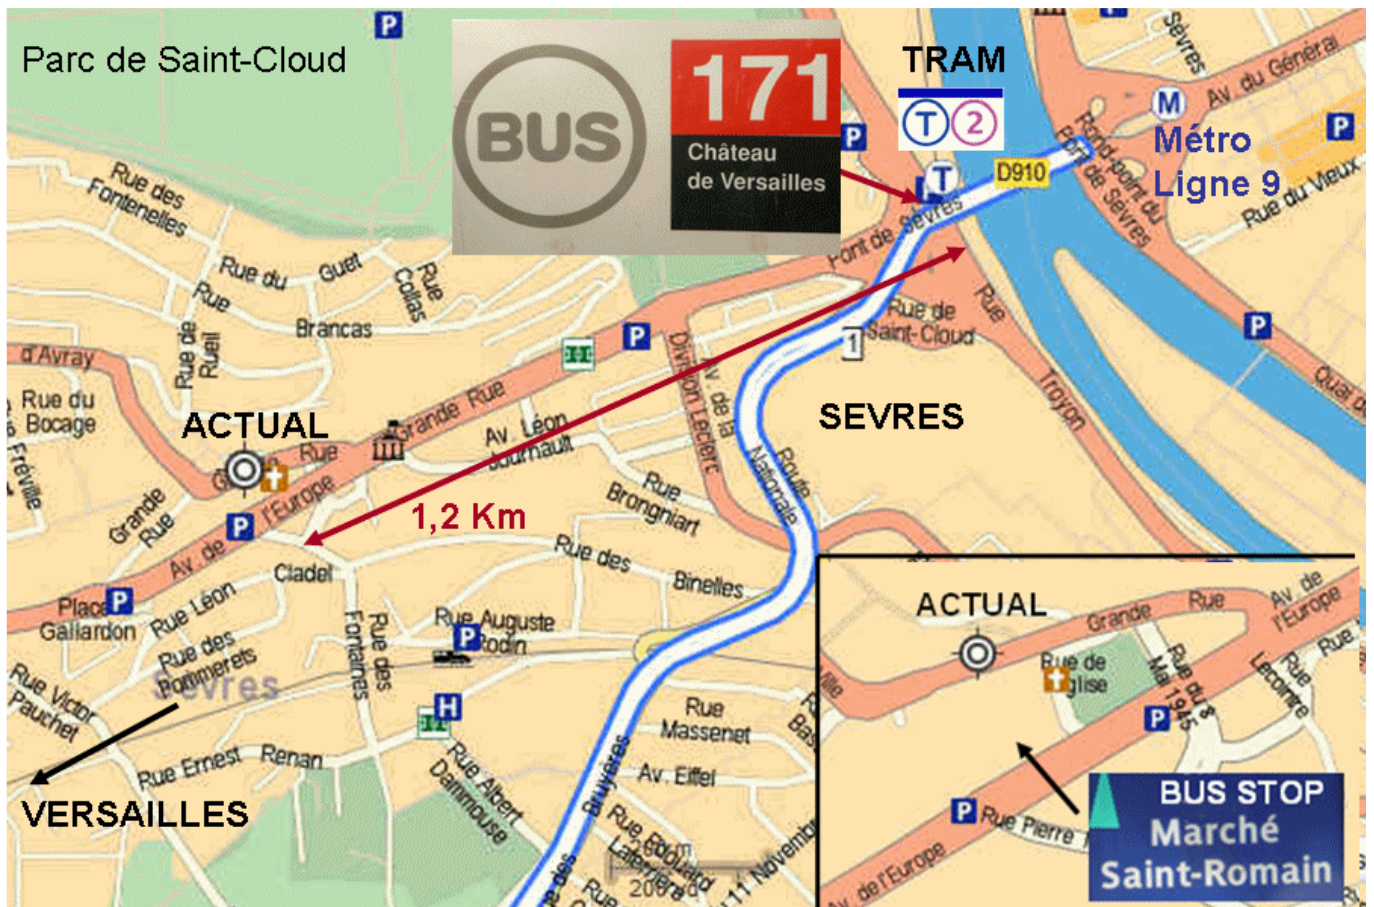

Pour aller chez Actual Public Relations – 86 Grande Rue – 92310 Sèvres –
Tél. 01 41 10 41 10 – www.actual.fr

Notre bureau est situé à 3 Km à l'ouest de Paris par Porte de St Cloud direction Versailles

Tramway ligne T2 (Issy-La Défense) : station « Musée de Sèvres » 1,2 Km– Bus 171 gare située au-dessus terminus Ligne métro 9 “Pont de Sèvres” à Boulogne. Bus direction « château de Versailles »

Au choix Train GARE 1 : Ligne Paris St Lazare - La Défense - Versailles Rive droite

Au choix Train GARE 2 : Ligne Paris Montparnasse - Versailles Chantiers