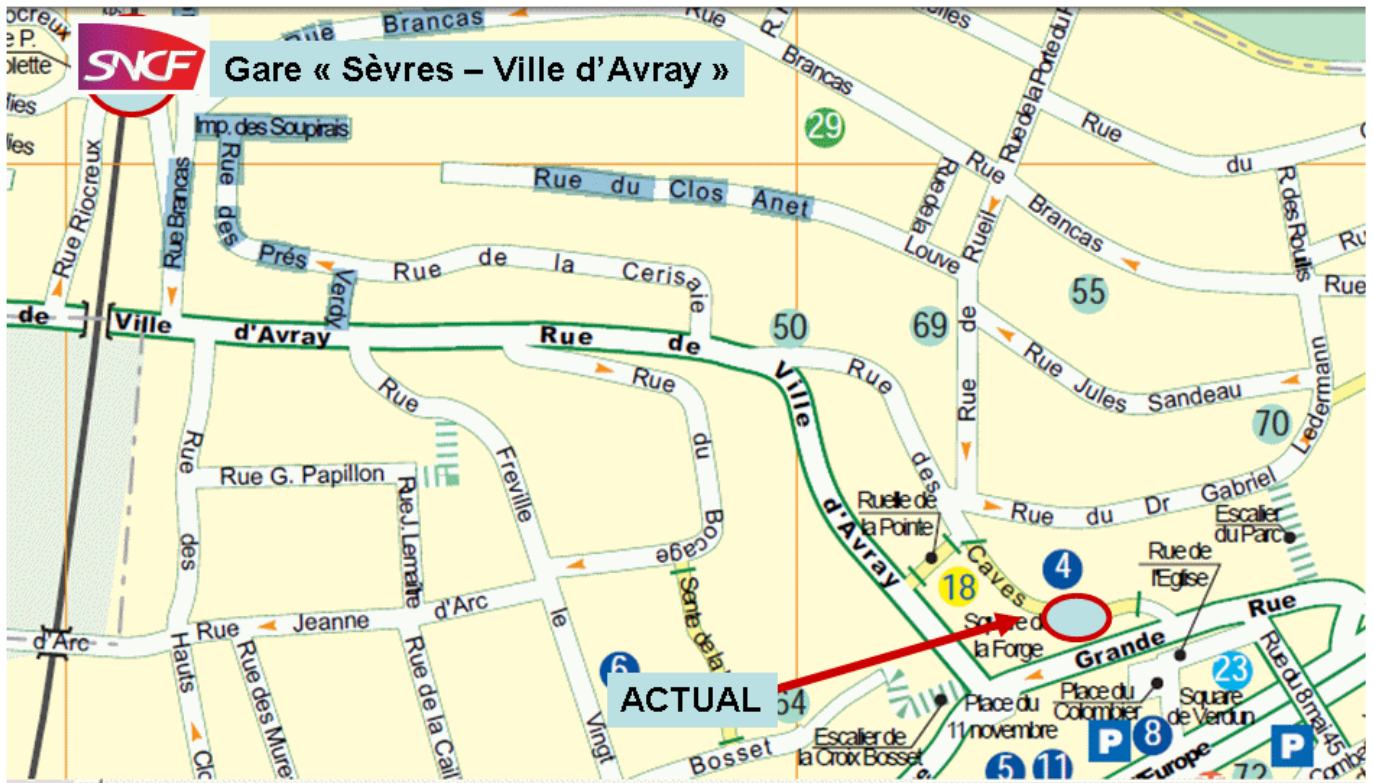

Pour aller chez Actual Public Relations – 86 Grande Rue – 92310 Sèvres –
Tél. 01 41 10 41 10 – www.actual.fr

Notre bureau est situé à 3 Km à l'ouest de Paris par Porte de St Cloud direction Versailles

Tramway ligne T2 (Issy-La Défense) : station « Musée de Sèvres » 1,2 Km– Bus 171 gare située au-dessus terminus Ligne métro 9 “Pont de Sèvres” à Boulogne. Bus direction « château de Versailles »

Au choix Train GARE 1 : Ligne Paris St Lazare - La Défense - Versailles Rive droite

Au choix Train GARE 2 : Ligne Paris Montparnasse - Versailles Chantiers