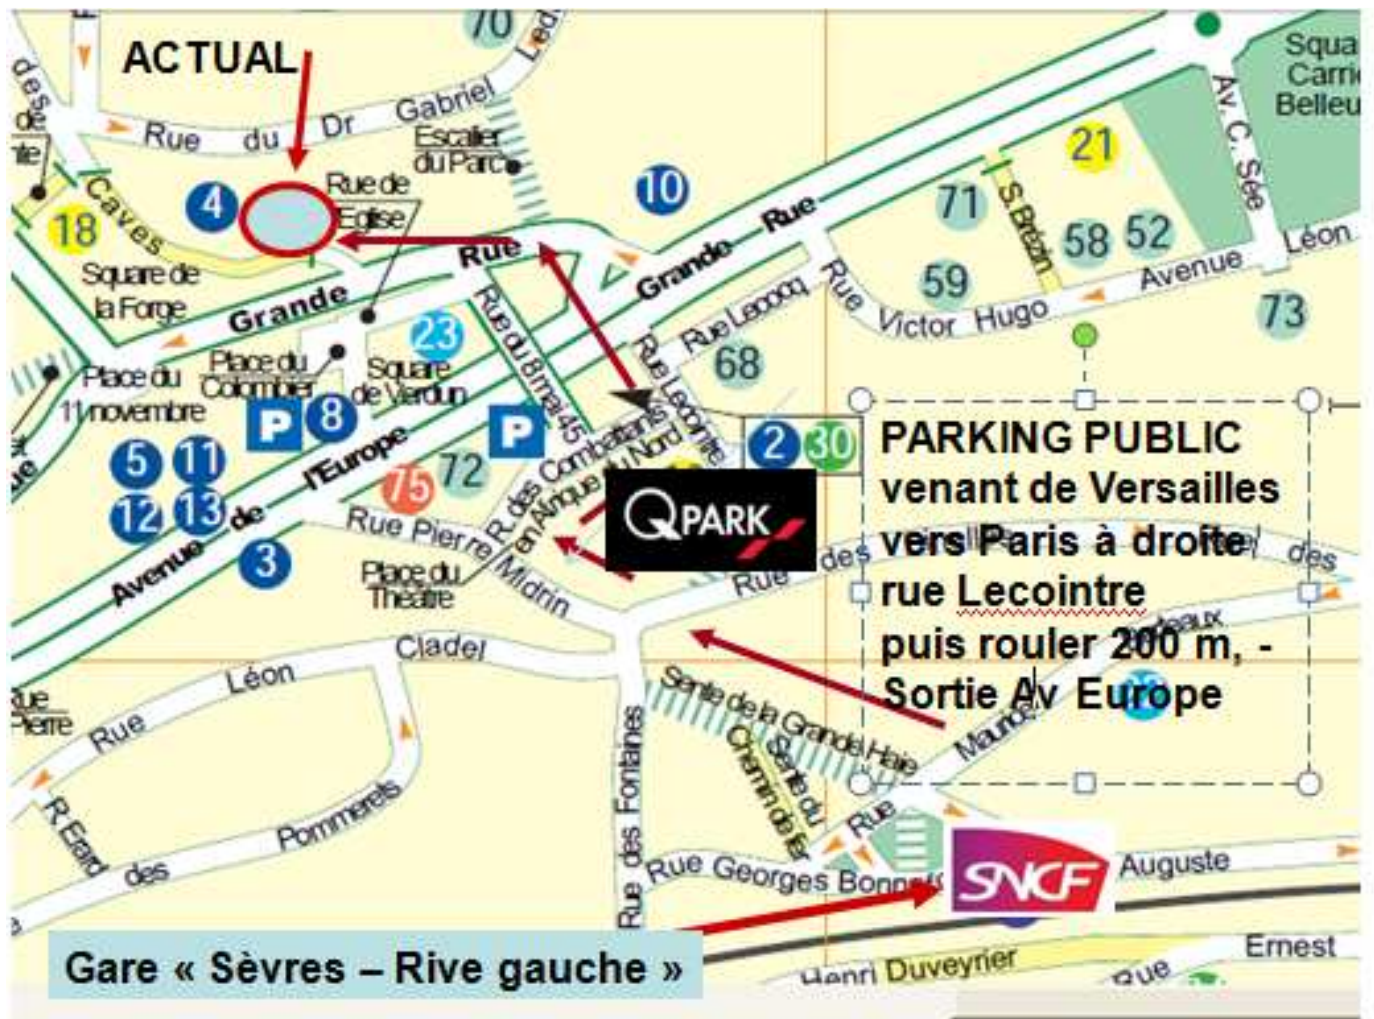

Pour aller chez Actual Public Relations – 86 Grande Rue – 92310 Sèvres –
Tél. 01 41 10 41 10 – www.actual.fr

Notre bureau est situé à 3 Km à l'ouest de Paris par Porte de St Cloud direction Versailles

Tramway ligne T2 (Issy-La Défense) : station « Musée de Sèvres » 1,2 Km– Bus 171 gare située au-dessus terminus Ligne métro 9 “Pont de Sèvres” à Boulogne. Bus direction « château de Versailles »

Au choix Train GARE 1 : Ligne Paris St Lazare - La Défense - Versailles Rive droite

Au choix Train GARE 2 : Ligne Paris Montparnasse - Versailles Chantiers